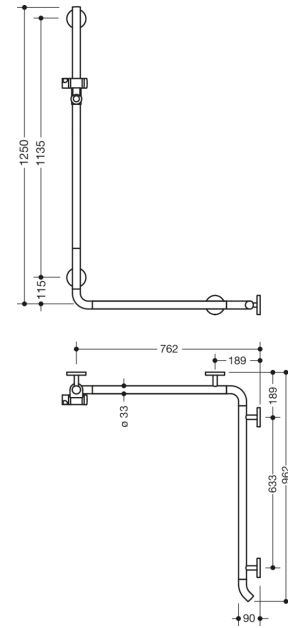

Vergelijkbare afbeelding

Afmetingen in mm

Eigenschappen

Leuning voor douche, badkuip met douchestang Systeem 800 K

- verticaal en horizontaal aangebrachte, in een rechte hoek verbonden stangen met douchekophouder
- met naar de wand wijzende 45° eindbogen
- Douche-, badsteun van hoogwaardige polyamide
- Stang en greepbereik van de douchekophouder volgens HEWI kleuren-tabel
- rozetten, steunen en douchekophouder in de HEWI kleur 99 (zuiverwit)
- met doorlopende, tegen corrosie beschermde stalen kern
- verticale lengte 1250 mm, horizontale lengtes 762 mm en 962 mm
- 90 mm diep, stangen diameter 33 mm
- koppeling aan de muur met recht op de muur uitgevoerde filigrane steunen (diameter 18 mm) en vlakke rozetten
- rozetdiameter 80 mm, kappenhoogte 13 mm
- douchekophouder kan traploos worden gebogen en na uittrekken of indrukken van een grote hendel in hoogte worden versteld
- conische opname op de douchekophouder vergemakkelijkt het inhangen van de handdouche
- geschikt voor handdouches van verschillende fabrikanten
- eenvoudige montage door los montagebare bevestigingsplaten van hoogwaardige roestvrij staal om de wandsteun in te hangen douche- en badleuning
- aan de linker- en rechterkant te monteren
- inclusief corrosievrij HEWI bevestigingsmateriaal
- voldoet aan de eisen conform ÖNORM B1600/1601
- Hou bij gebruik van hangzitjes het volgende in acht: Een compatibiliteitscontrole is vereist.
- Een gedetailleerde lijst van de combinatiemogelijkheden van handgrepen, Hoeksteunen en douche- en badleuning met bijpassende inhangzitjes vindt u in onze online catalogus in het downloadgedeelte van het betreffende product.